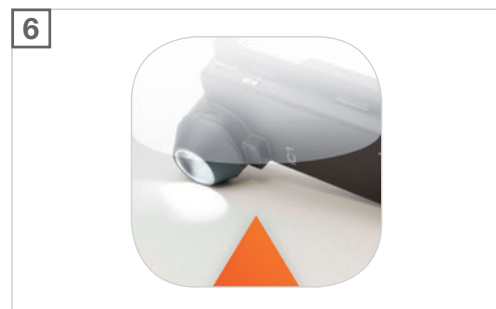

HEINE® iC1 Quick Start Guide

Download the HEINE iC1 App in the AppStore.
Download der HEINE iC1 App im AppStore.

Place the iPhone* in the appropriate mobile phone case until it engages. Please make sure the camera is in the correct position.
iPhone in die passende Schale einsetzen bis es einrastet. Darauf achten, dass die Kamera an der richtigen Position ist.*

Attach the mobile phone case to the HEINE iC1 until it engages.
Einsetzen der Adapterschale auf das HEINE iC1, bis es einrastet.

Switch on.
Einschalten.

The device automatically starts in polarisation mode. The toggle function allows you to alternate between polarised images and immersion image.
Das Gerät startet im Polarisationsmodus. Mit der Toggle-Funktion kann zwischen Polarisations- und Immersionsaufnahme umgeschaltet werden.

Start the HEINE iC1 App on your iPhone*.
Starten Sie auf ihrem iPhone die HEINE iC1 App.*

Press your thumb through the opening of the mobile phone case to disengage the iPhone*.
Mit dem Daumen durch die Aussparung das iPhone aus der Schale drücken.*